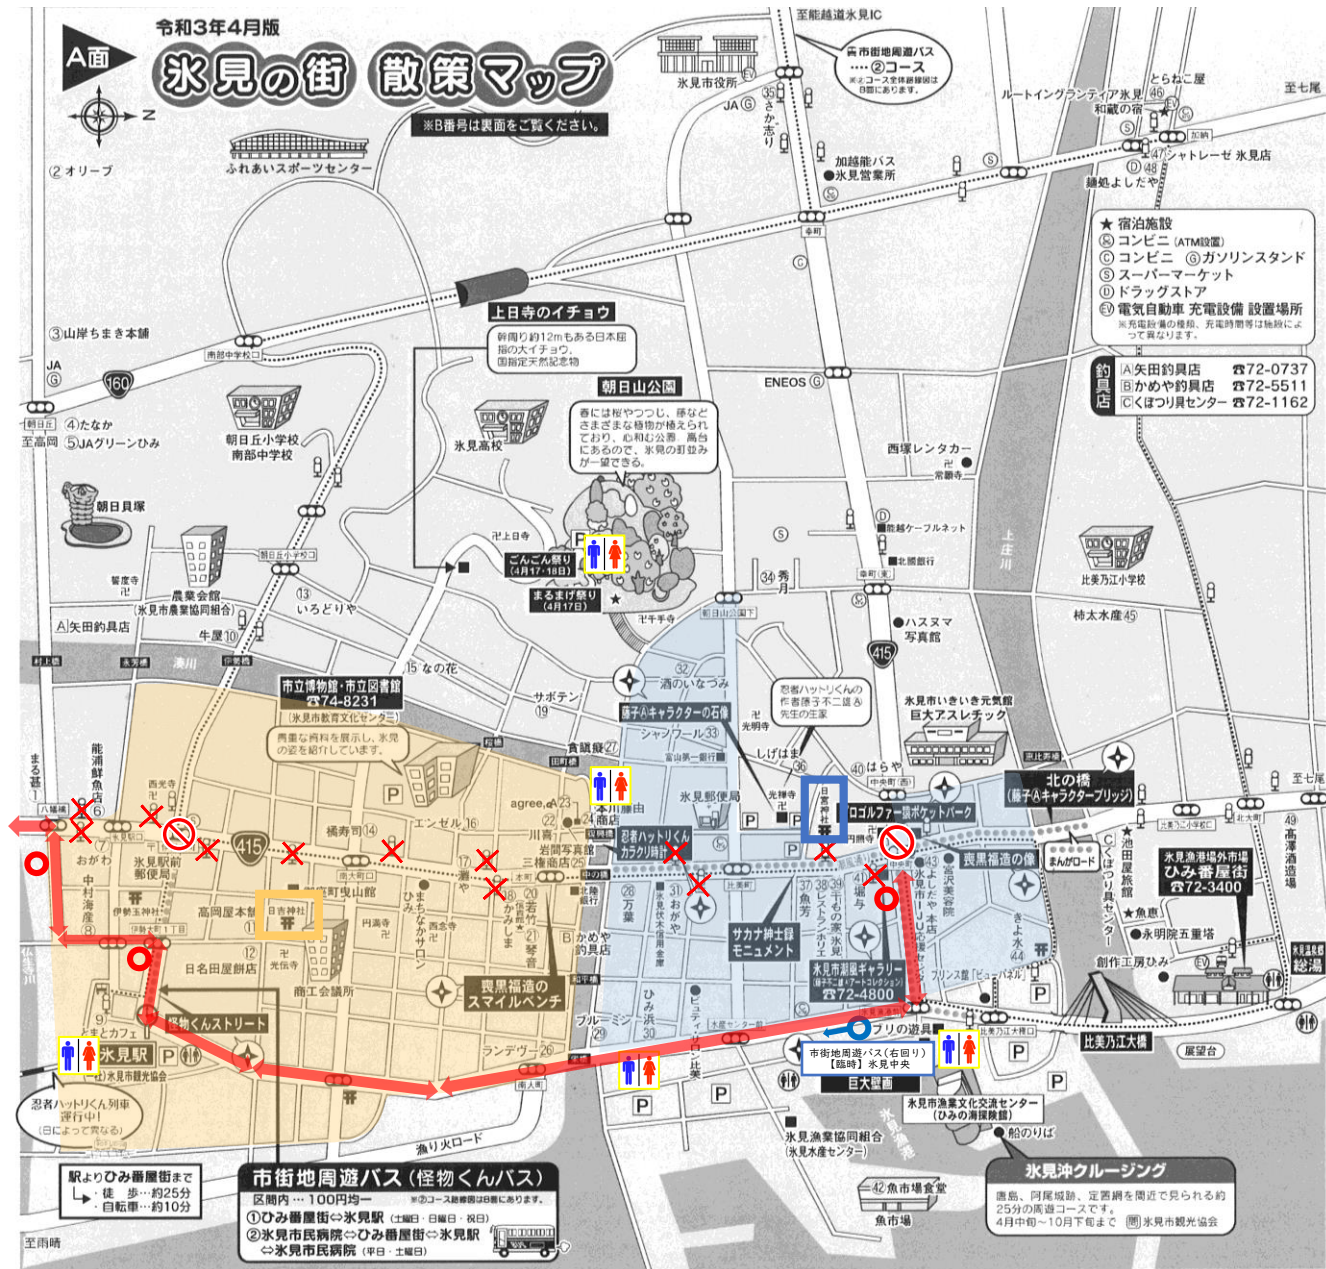

令和5年祇園祭り

公共トイレ & 臨時路線バス停のお知らせ

※時間は目安です

北六町 巡行エリア

日宮神社で祭儀終了後、巡行
7月14日12時半～21時ごろ

南十町 巡行エリア

各日、日吉神社で祭儀終了後、
御神輿巡行
7月13日17時～20時ごろ
7月14日10時～20時ごろ

公共トイレ

車両通行止め区間

7月13日～14日は終日通行止め
商店街の通りは巡行および屋台が
並ぶため、車両は通行できません。

路線バス迂回経路

加越能バス臨時バス停

臨時バス停は一方方向しかありません
ので、反対車線の路線バスルート
を利用の際は臨時バス停向かいにお
待ちください。

加越能バスバス停

祇園祭り期間中は利用できません。

【お問合せ】加越能バス氷見営業所0766-74-0750