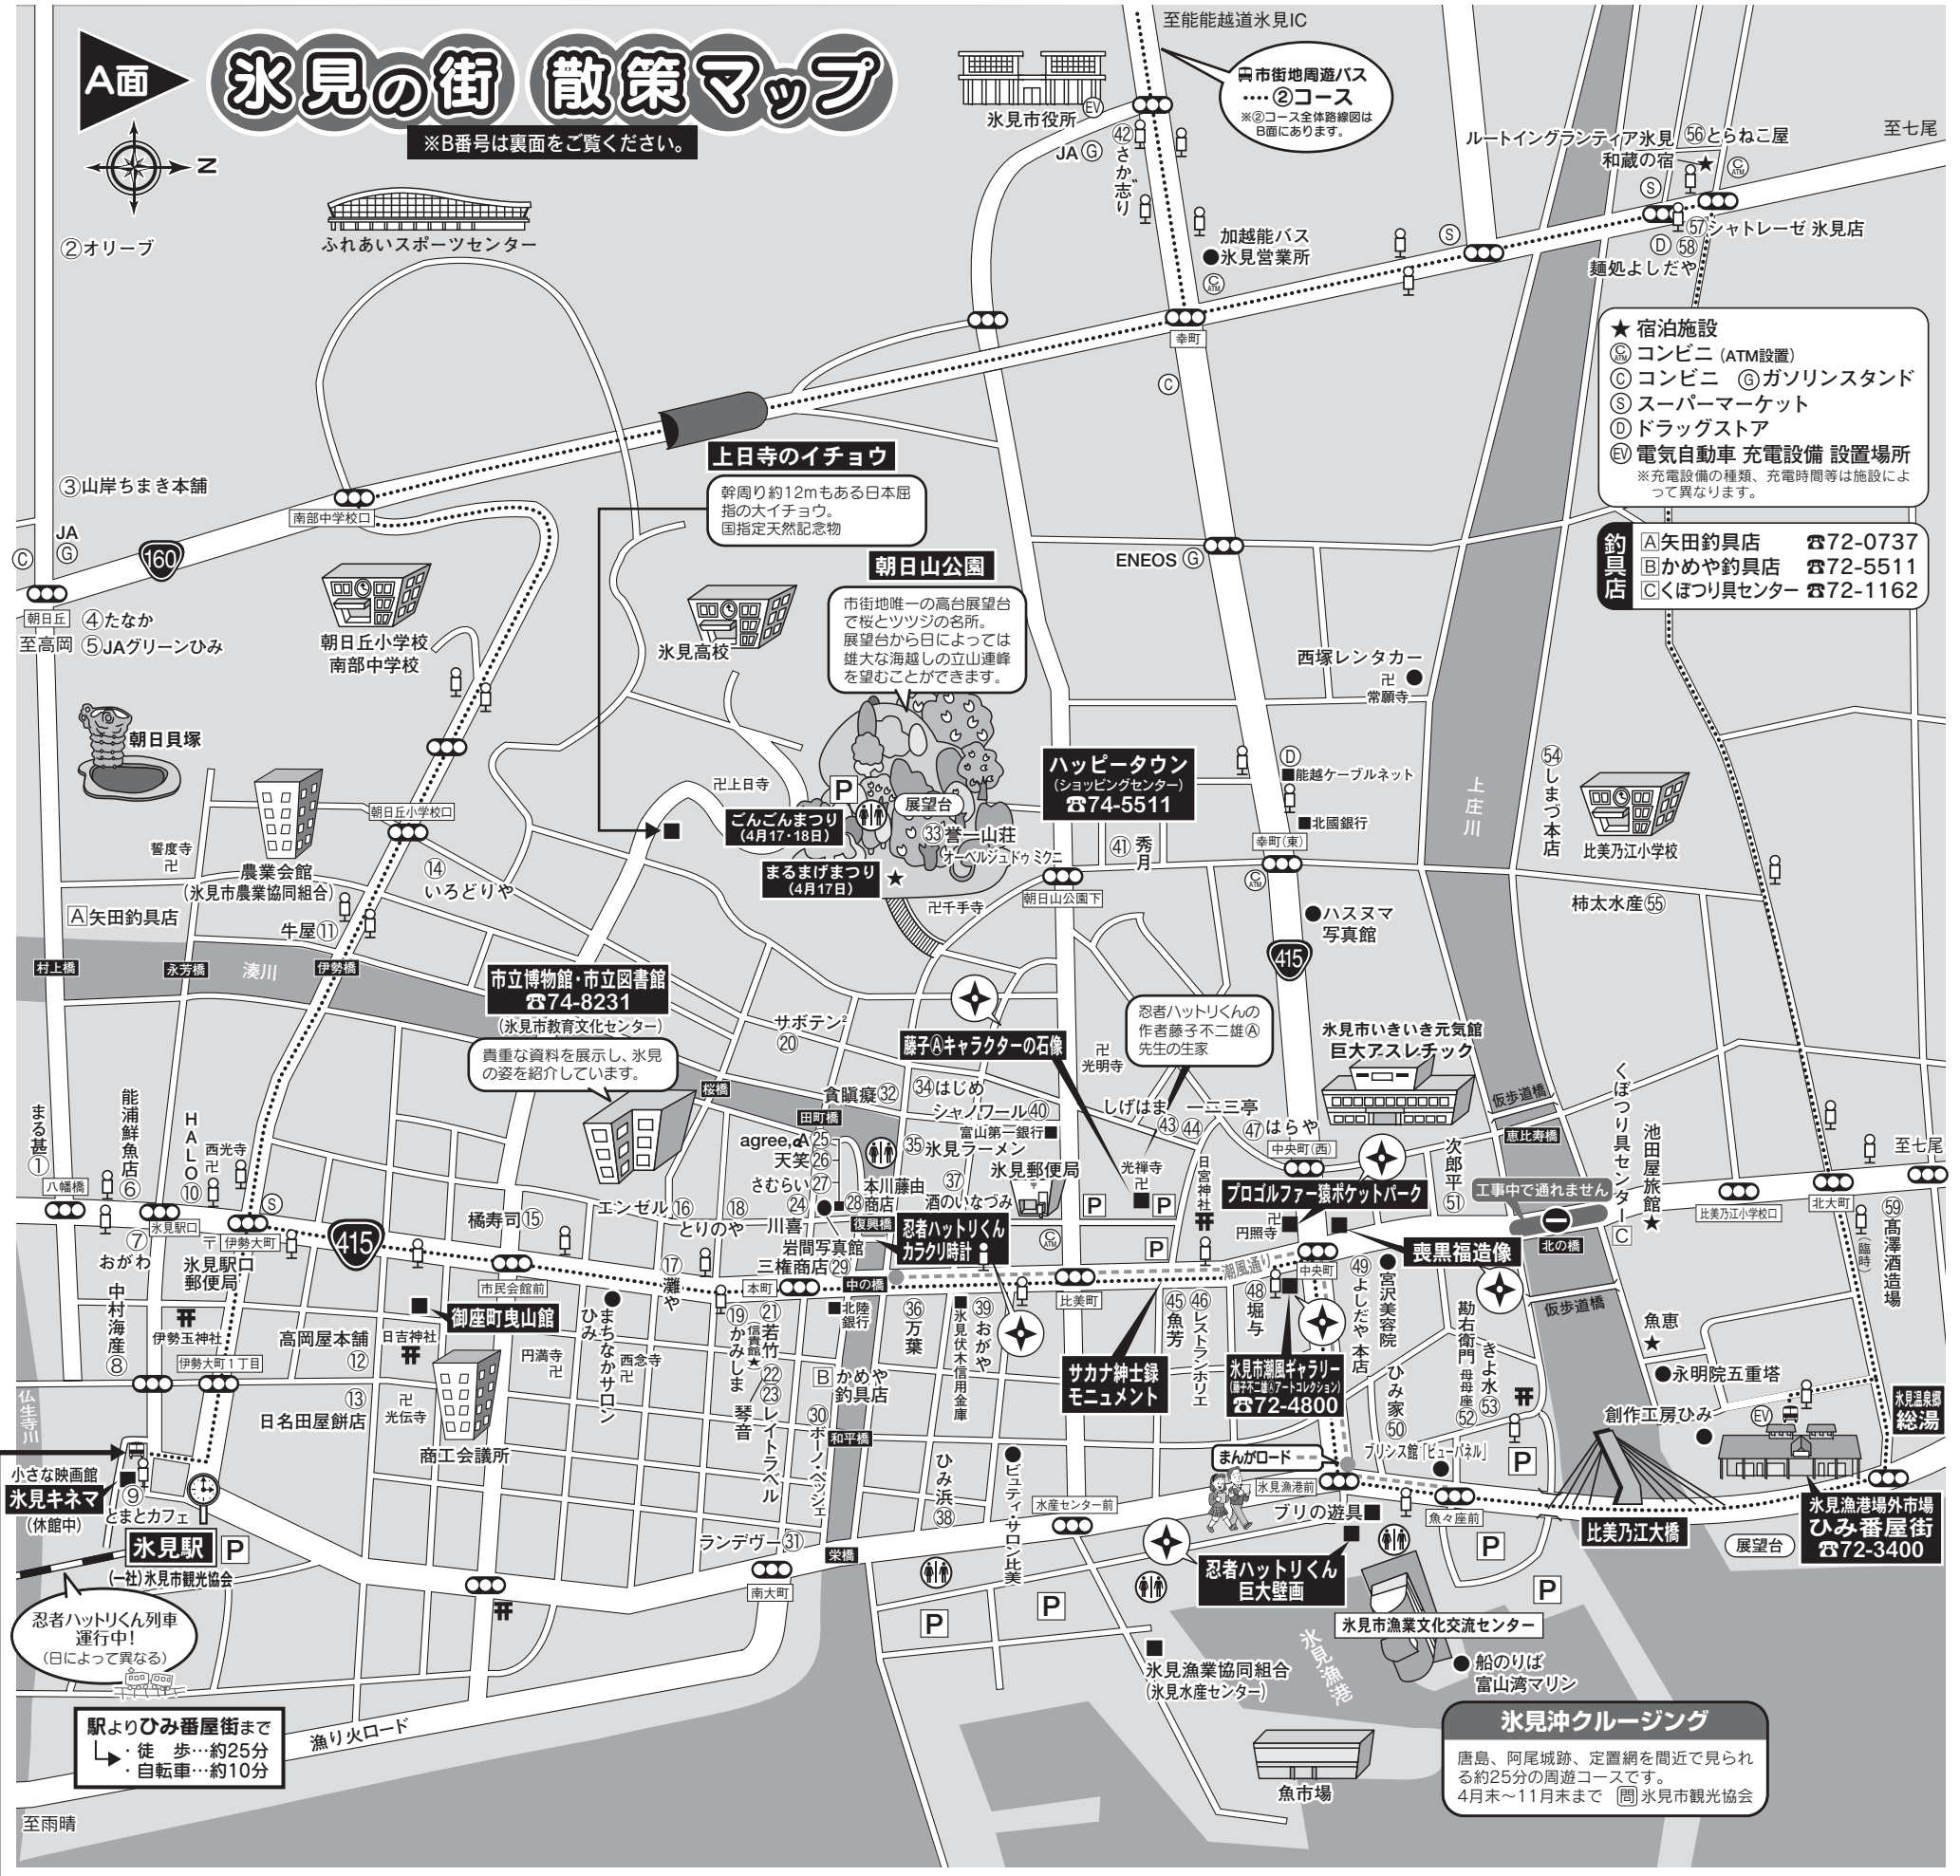

**市街地周遊バス(怪物くんバス)**  
 区間内...100円均一 ※②コース路線図はB面にあります。  
 ①ひみ番屋街⇄氷見駅(土曜日・日曜日・祝日)  
 ②氷見市民病院⇄ひみ番屋街⇄氷見駅  
 ⇄氷見市民病院(平日・土曜日)

至雨晴  
 小さな映画館  
 氷見キネマ  
 (休館中)  
 とまとカフェ  
 (一社)氷見市観光協会

| 店名          | TEL(電話0766) |
|-------------|-------------|
| 平和交通        | 91-0303     |
| 加越能バス(高速バス) | 74-0750     |
| 西塚レンタカー     | 72-2179     |
| ②③ レイトラベル企画 | 73-6777     |

**レンタサイクル**  
 [冬期休業]  
 貸出 氷見市観光協会(JR氷見駅内)  
 返却場所 ひみ番屋街・JR雨晴駅  
 貸出時間 9:00~17:00  
 普通自転車 200円(1日)  
 電動自転車 500円(1日)

◆氷見市 藤子不二雄Aまんがワールドの見どころ◆  
 ◆忍者ハットリくんカラクリ時計 人気キャラクターたちが毎正時にショーを披露(9~19時。平日・祝は30分。観覧2時まで。冬期休止)  
 ◆サカナ紳士録モニュメント 各種魚、16体の魚のモニュメントが潮風通りで迎えてくれる  
 ◆氷見市潮風ギャラリー 「藤子不二雄Aアートコレクション」の展示  
 ◆プロゴルファー猿ポケットパーク 大迫力の猿をバックに等身大のプロゴルファー猿のモニュメントと写真を撮る。  
 ◆光禅寺の藤子Aキャラクター石像 藤子不二雄A先生の生家。人気キャラクターの石像4体が並ぶ。  
 ◆喪黒福造像 「笑つてええよ!」のキャラクターモニュメントが設置されている

◆はひみ番屋街(道の駅氷見)内にあります。  
 ひみ番屋街 (0766-72-3400)